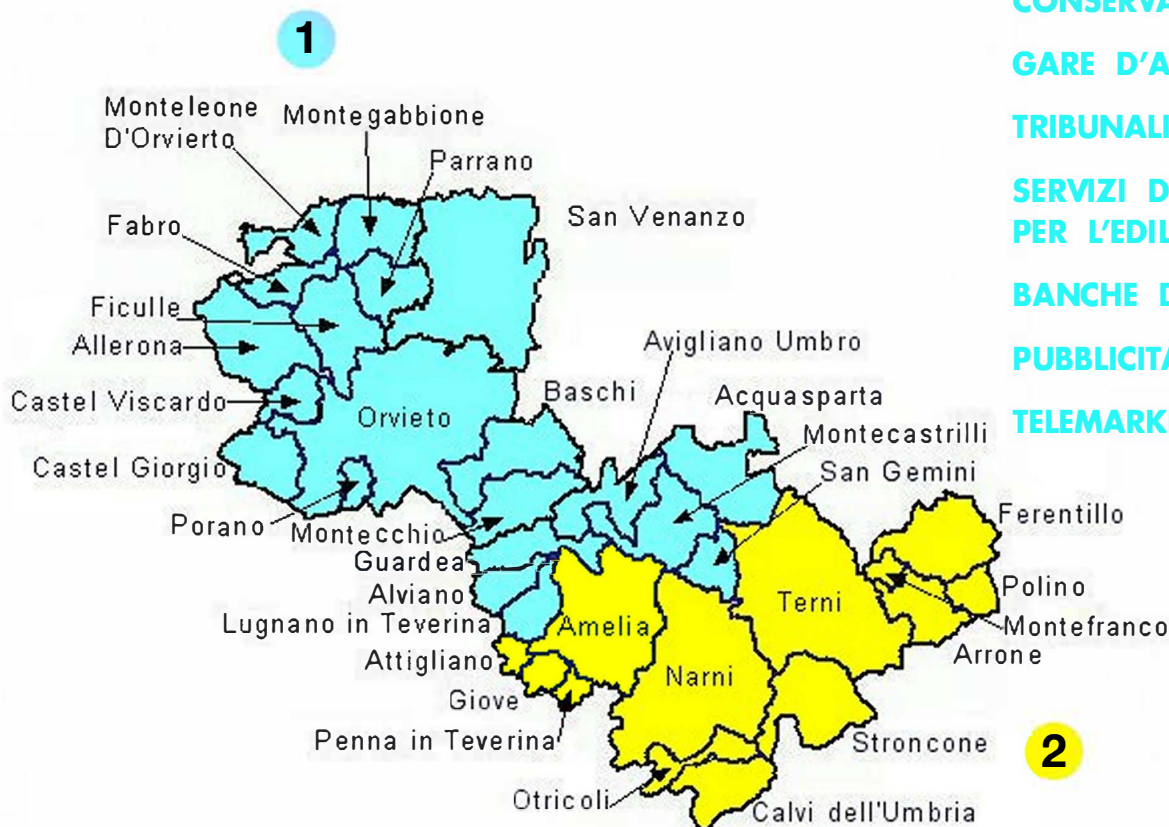

## ZONA TR1

- Acquasparta
- Allerona
- Alviano
- Avigliano Umbro
- Baschi
- Castel Giorgio
- Castel Viscardo
- Fabro
- Ficulle
- Guardea
- Lugnano in Teverina
- Montecastrilli
- Montecchio
- Montegabbione
- Monteleone d'Orvieto
- Orvieto
- Parrano
- Porano
- San Gemini
- San Venanzo

## ZONA TR2

- Amelia
- Arrone
- Attigliano
- Calvi dell'Umbria
- Ferentillo
- Giove
- Montefranco
- Narni
- Otricoli
- Penna in Teverina
- Polino
- Stroncone
- Terni