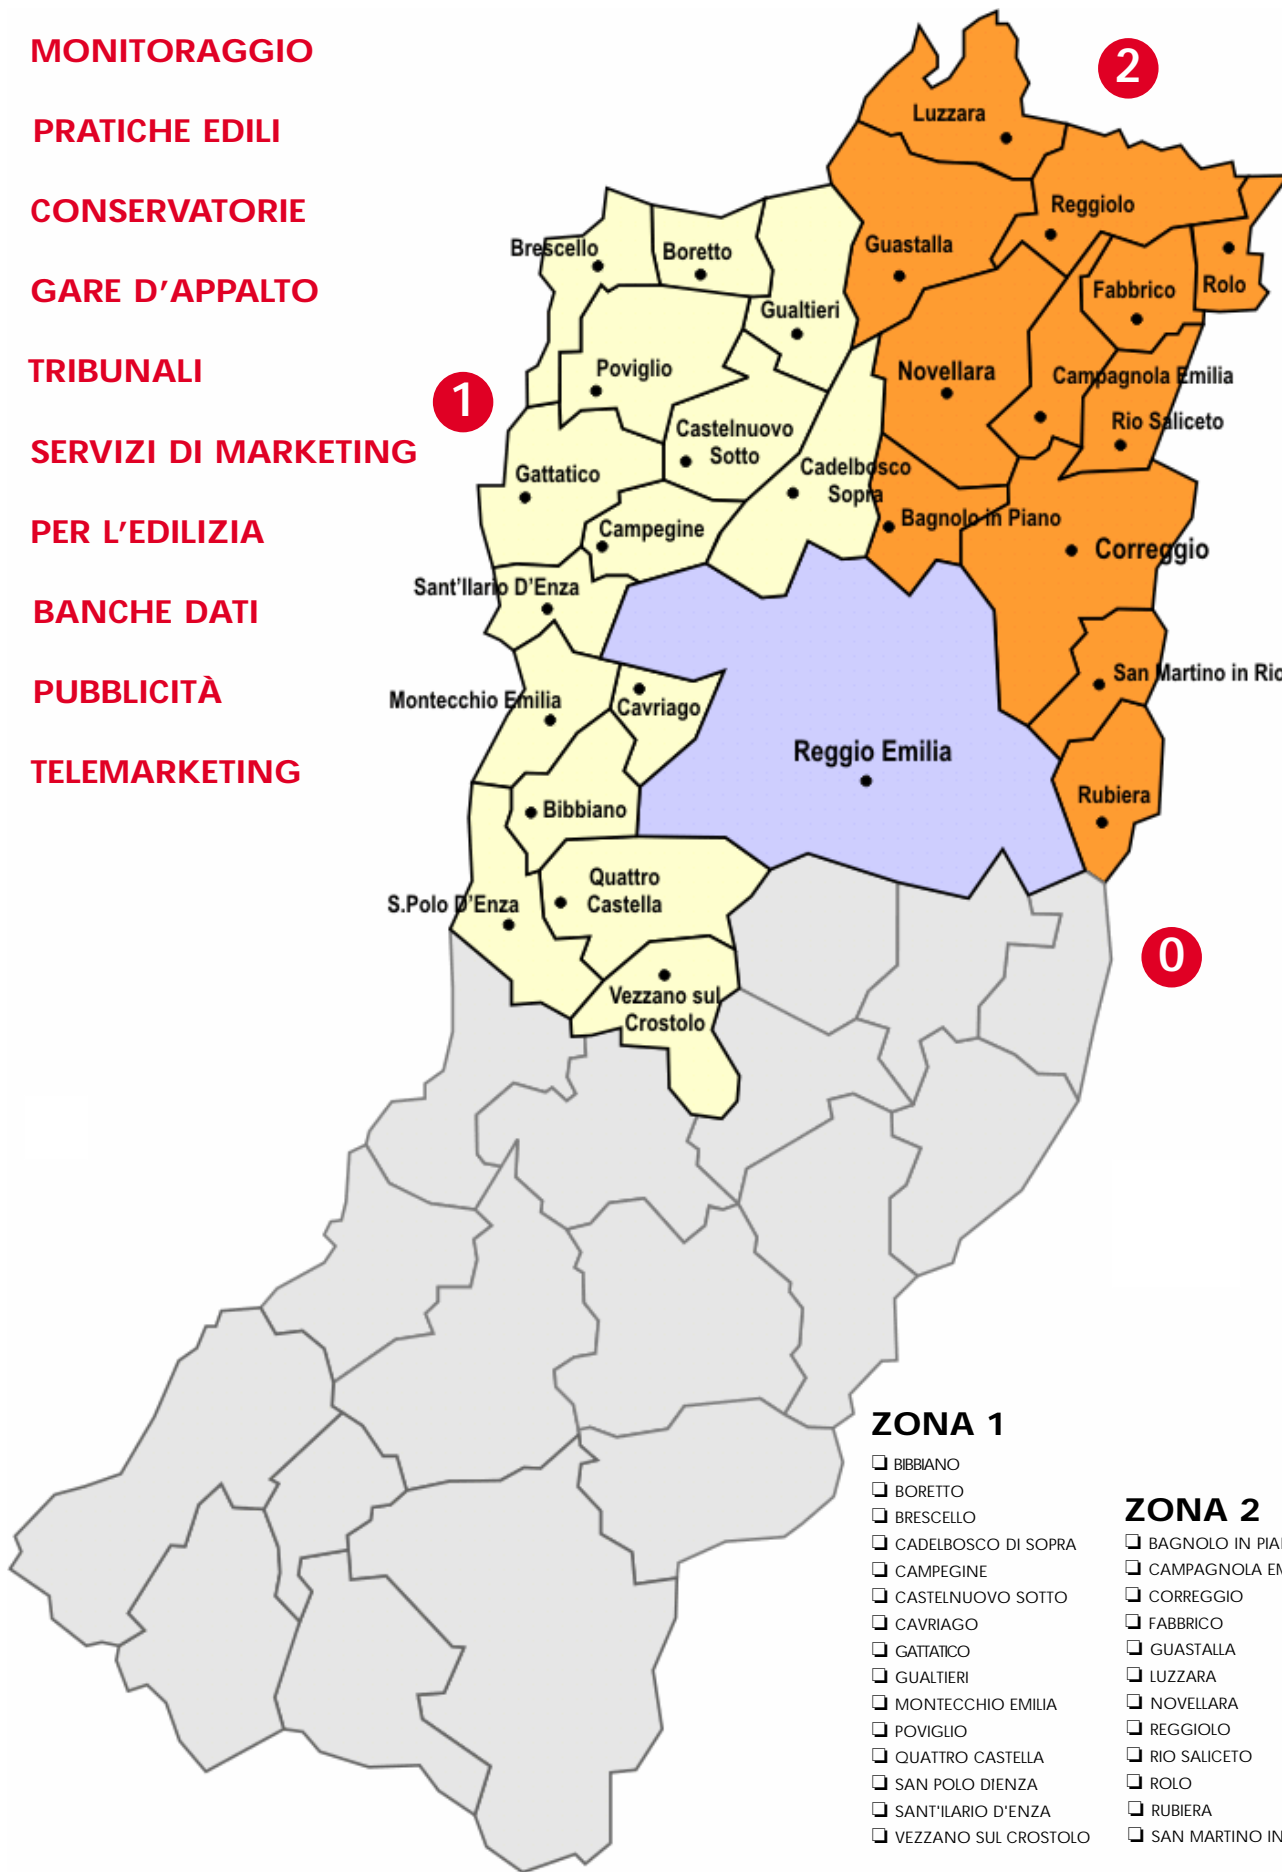

### ZONA 1

- BIBBIANO
- BORETTO
- BRESCELLO
- CADELBOSCO DI SOPRA
- CAMPEGINE
- CASTELNUOVO SOTTO
- CAVRIAGO
- GATTATICO
- GUALTIERI
- MONTECCHIO EMILIA
- POVIGLIO
- QUATTRO CASTELLA
- SAN POLO DI ENZA
- SANT'ILARIO D'ENZA
- VEZZANO SUL CROSTOLO

### ZONA 2

- BAGNOLO IN PIANO
- CAMPAGNOLA EMILIA
- CORREGGIO
- FABBRICO
- GUASTALLA
- LUZZARA
- NOVELLARA
- REGGIOLO
- RIO SALICETO
- ROLO
- RUBIERA
- SAN MARTINO IN RIO

### ZONA 0

- REGGIO EMILIA

La cartina e le zone sopra esposte sono da intendersi indicative. La Biproget si riserva la facoltà di apportare delle variazioni senza doverne dare alcuna comunicazione.