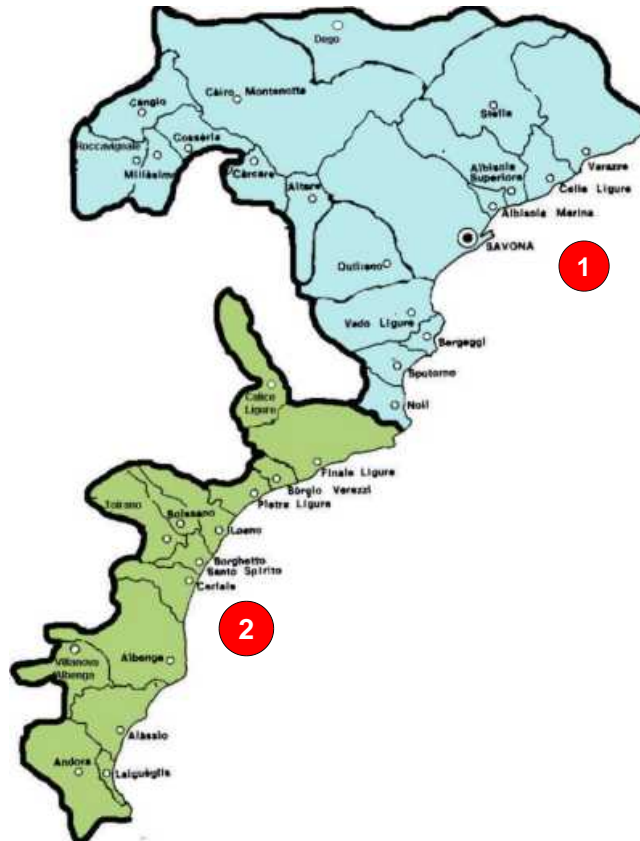

Centro d'Informazione Edile

Biproget Group srl

via Aleardo Aleardi 40
21013 Gallarate (Va)
Tel. 0331 78.40.51
Fax 0331 78.41.70
info@biproget.com
www.biproget.it

IMPERIA-SAVONA

IMPERIA 2

BORDIGHERA
CAMPOROSSO
DOLCEACQUA
OSPEDALETTI
SAN REMO
TAGGIA
VALLEBONA
VALLECROSA
VENTIMIGLIA

IMPERIA 1

CIPRESSA
COSTA RAINERA
DIANO CASTELLO
DIANO MARINA
DOLCEDO
IMPERIA
PONTEDASSIO
RIVA LIGURE
SAN BARTOLOMEO
SAN LORENZO
SANTO STEFANO

SAVONA 2

ALASSIO
ALBENGA
ANDORA
BOISSANO
BORGHETTO S.S.
BORGIO VEREZZI
CALICE LIGURE
FINALE LIGURE
LAIGUEGLIA
LOANO
PIETRA LIGURE
TOIRANO
VILLANOVA ALBENGA

SAVONA 1

ALBISSOLA MARINA
ALBISSOLA SUP.
ALTARE
BERGEGGI
CAIRO MONTENOTTE
CARCARE
CELLE LIGURE
CENGIO
COSSERIA
DEGO
MILLESIMO
NOLI
QUILIANO
SAVONA
SPOTORNO
STELLA
VADO LIGURE
VARAZZE