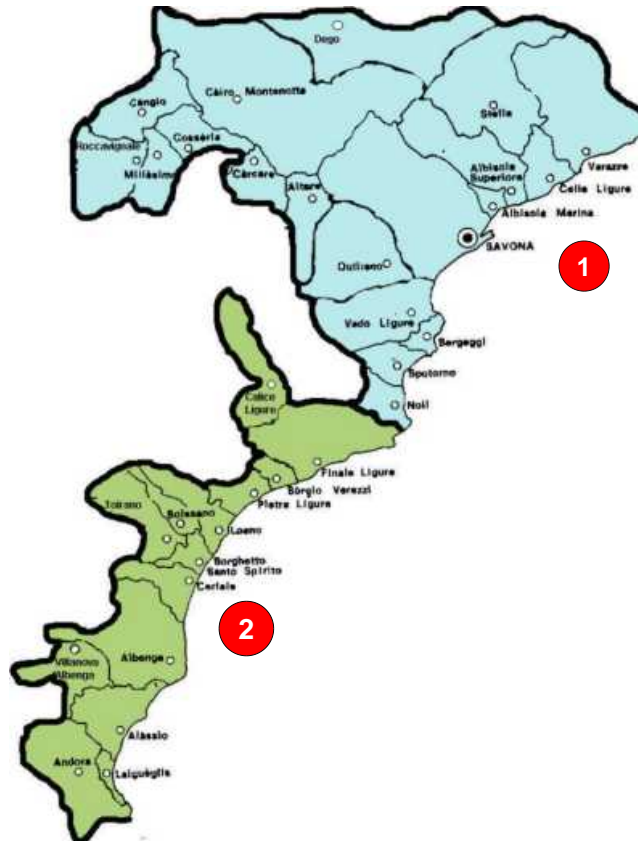

Centro d'Informazione Edile

Biproget Group srl

via Aleardo Aleardi 40
21013 Gallarate (Va)
Tel. 0331 78.40.51
Fax 0331 78.41.70
info@biproget.com
www.biproget.it

IMPERIA-SAVONA

IMPERIA 2

BORDIGHERA
CAMPOROSSO
DOLCEACQUA
OSPEDALETTI
SAN REMO
TAGGIA
VALLEBONA
VALLECROSA
VENTIMIGLIA

IMPERIA 1

CIPRESSA
COSTA RAINERA
DIANO CASTELLO
DIANO MARINA
DOLCEDO
IMPERIA
PONTEDASSIO
RIVA LIGURE
SAN BARTOLOMEO
SAN LORENZO
SANTO STEFANO

SAVONA 2

ALASSIO
ALBENGA
ANDORA
BOISSANO
BORGHETTO S.S.
BORGIO VEREZZI
CALICE LIGURE
FINALE LIGURE
LAIGUEGLIA
LOANO
PIETRA LIGURE
TOIRANO
VILLANOVA ALBENGA

SAVONA 1

ALBISSOLA MARINA
ALBISSOLA SUP.
ALTARE
BERGEGGI
CAIRO MONTENOTTE
CARCARE
CELLE LIGURE
CENGIO
COSSERIA
DEGO
MILLESIMO
NOLI
QUILIANO
SAVONA
SPOTORNO
STELLA
VADO LIGURE
VARAZZE