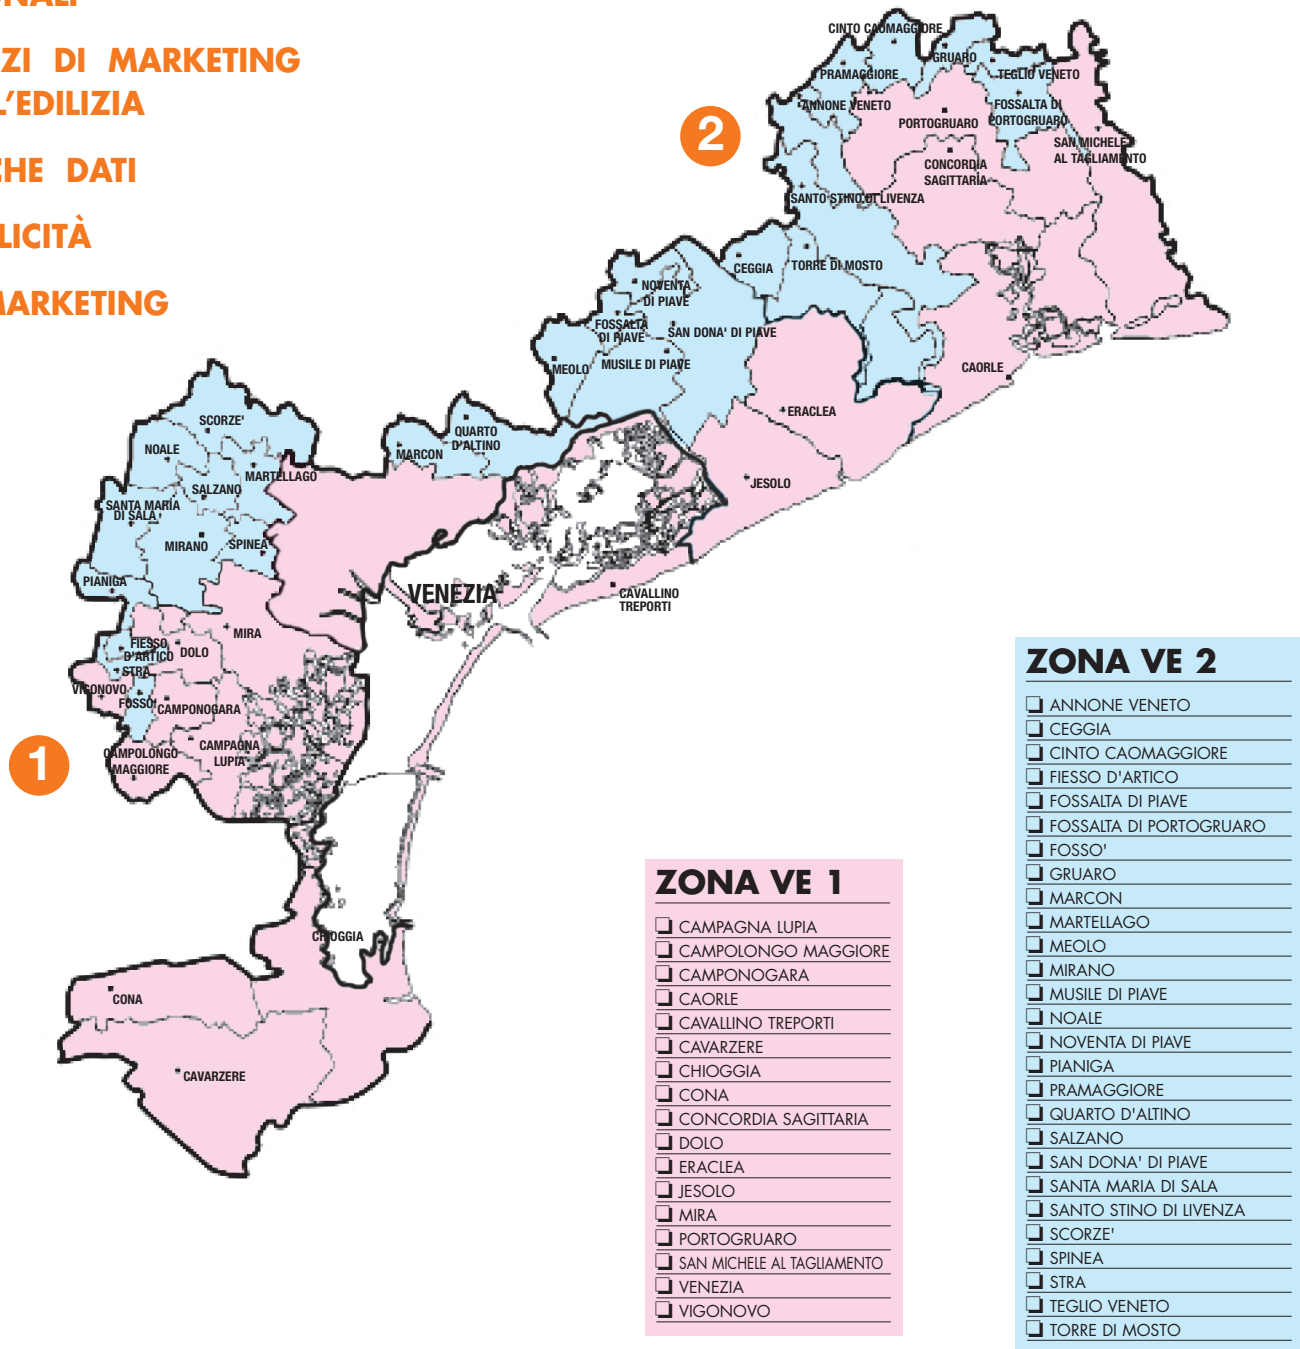

# Venezia

## CENTRO D'INFORMAZIONE EDILE

**MONITORAGGIO**

**PRATICHE EDILI**

**CONSERVATORIE**

**GARE D'APPALTO**

**TRIBUNALI**

**SERVIZI DI MARKETING  
 PER L'EDILIZIA**

**BANCHE DATI**

**PUBBLICITÀ**

**TELEMARKETING**

La cartina e le zone sopra esposte sono da intendersi indicative. La Biproget si riserva la facoltà di apportare delle variazioni senza doverne dare alcuna comunicazione.