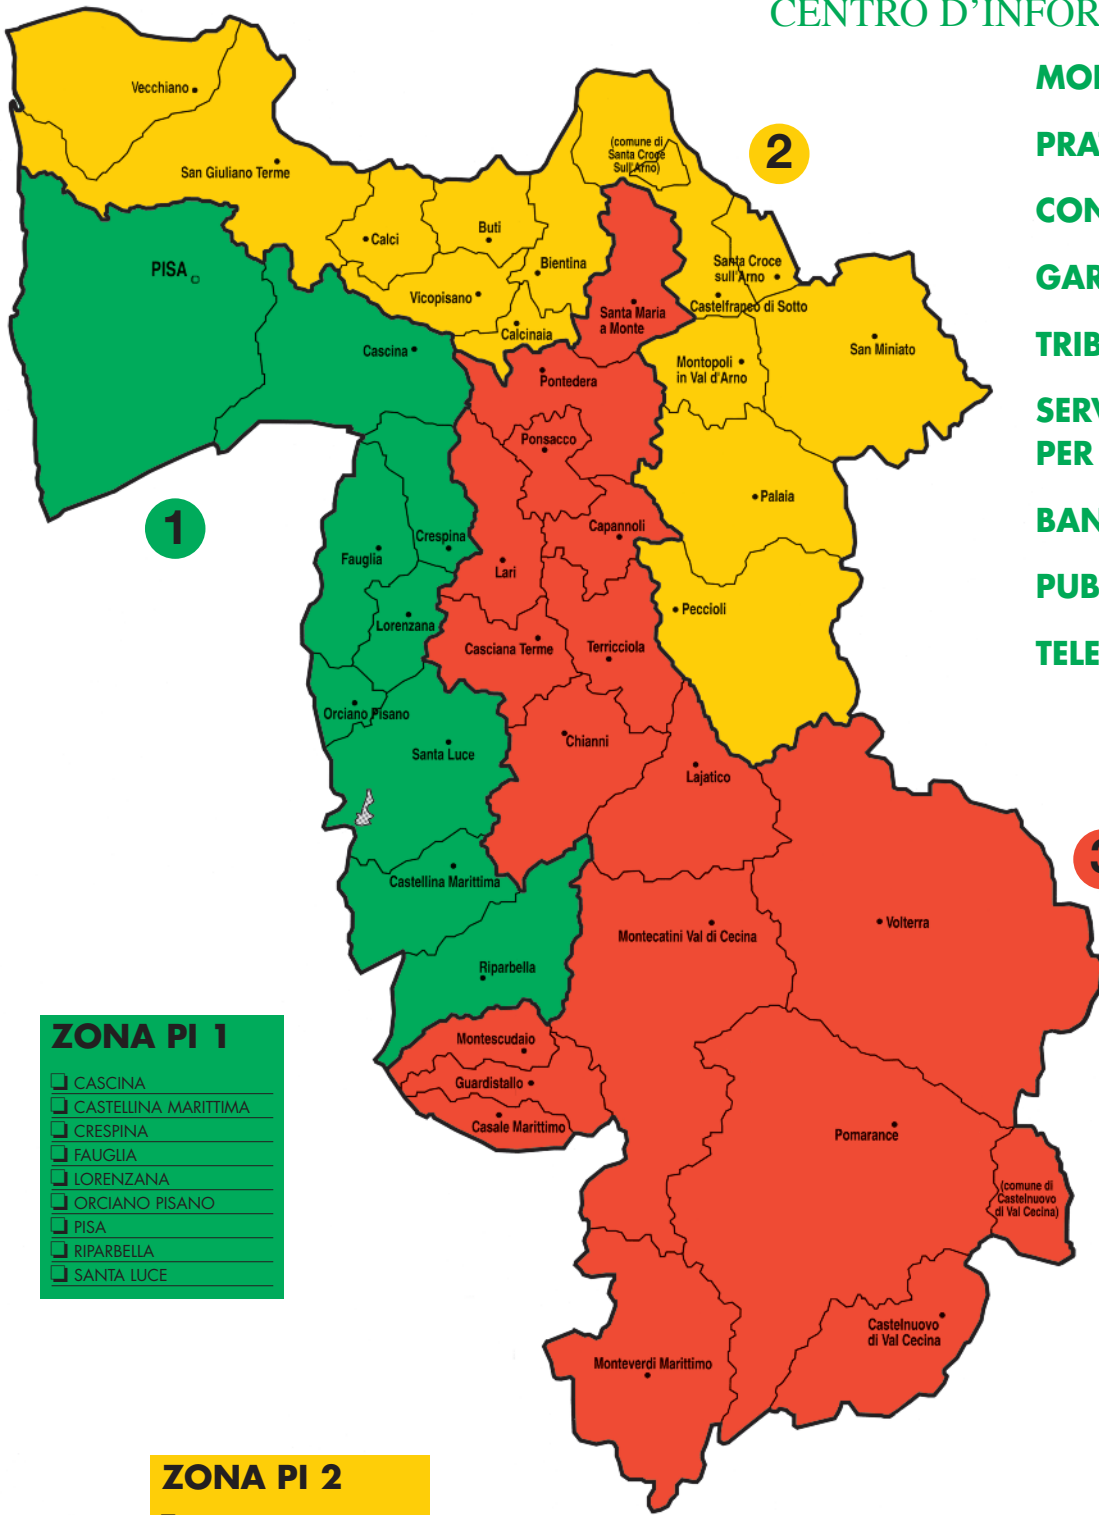

Biproget Group s.r.l.

Via A. Aleardi, 40
21013 Gallarate (Va)
Tel. 0331.78.40.51
Fax 0331.78.43.06
E-mail: info@biproget.com
www.biproget.com

Centro d'Informazione Edile

Pisa

CENTRO D'INFORMAZIONE EDILE

MONITORAGGIO

PRATICHE EDILI

CONSERVATORIE

GARE D'APPALTO

TRIBUNALI

**SERVIZI DI MARKETING
PER L'EDILIZIA**

BANCHE DATI

PUBBLICITÀ

TELEMARKETING

ZONA PI 1

- ☐ CASCINA
- ☐ CASTELLINA MARITTIMA
- ☐ Crespina
- ☐ FAUGLIA
- ☐ LORENZANA
- ☐ ORCIANO PISANO
- ☐ PISA
- ☐ RIPARBELLA
- ☐ SANTA LUCE

ZONA PI 2

- ☐ BIENTINA
- ☐ BUTI
- ☐ CALCI
- ☐ CALCINAIA
- ☐ CASTELFRANCO DI SOTTO
- ☐ MONTOPOLI IN VAL D'ARNO
- ☐ PALAIA
- ☐ PECCIOLI
- ☐ SAN GIULIANO TERME
- ☐ SAN MINIATO
- ☐ SANTA CROCE SULL'ARNO
- ☐ VECCHIANO
- ☐ VICOPISANO

ZONA PI 3

- ☐ CAPANNOLI
- ☐ CASALE MARITTIMO
- ☐ CASCIANA TERME
- ☐ CASTELNUOVO DI VAL DI CECINA
- ☐ CECINA
- ☐ CHIANNI
- ☐ GUARDISTALLO
- ☐ LAJATICO
- ☐ LARI
- ☐ MONTECATINI VAL DI CECINA
- ☐ MONTESCUDAIO
- ☐ MONTEVERDI MARITTIMO
- ☐ POMARANCO
- ☐ PONSACCO
- ☐ PONTEDERA
- ☐ SANTA MARIA A MONTE
- ☐ TERRICCIOLA
- ☐ VOLTERRA

La cartina e le zone sopra esposte sono da intendersi indicative. La Biproget si riserva la facoltà di apportare delle variazioni senza doverne dare alcuna comunicazione.