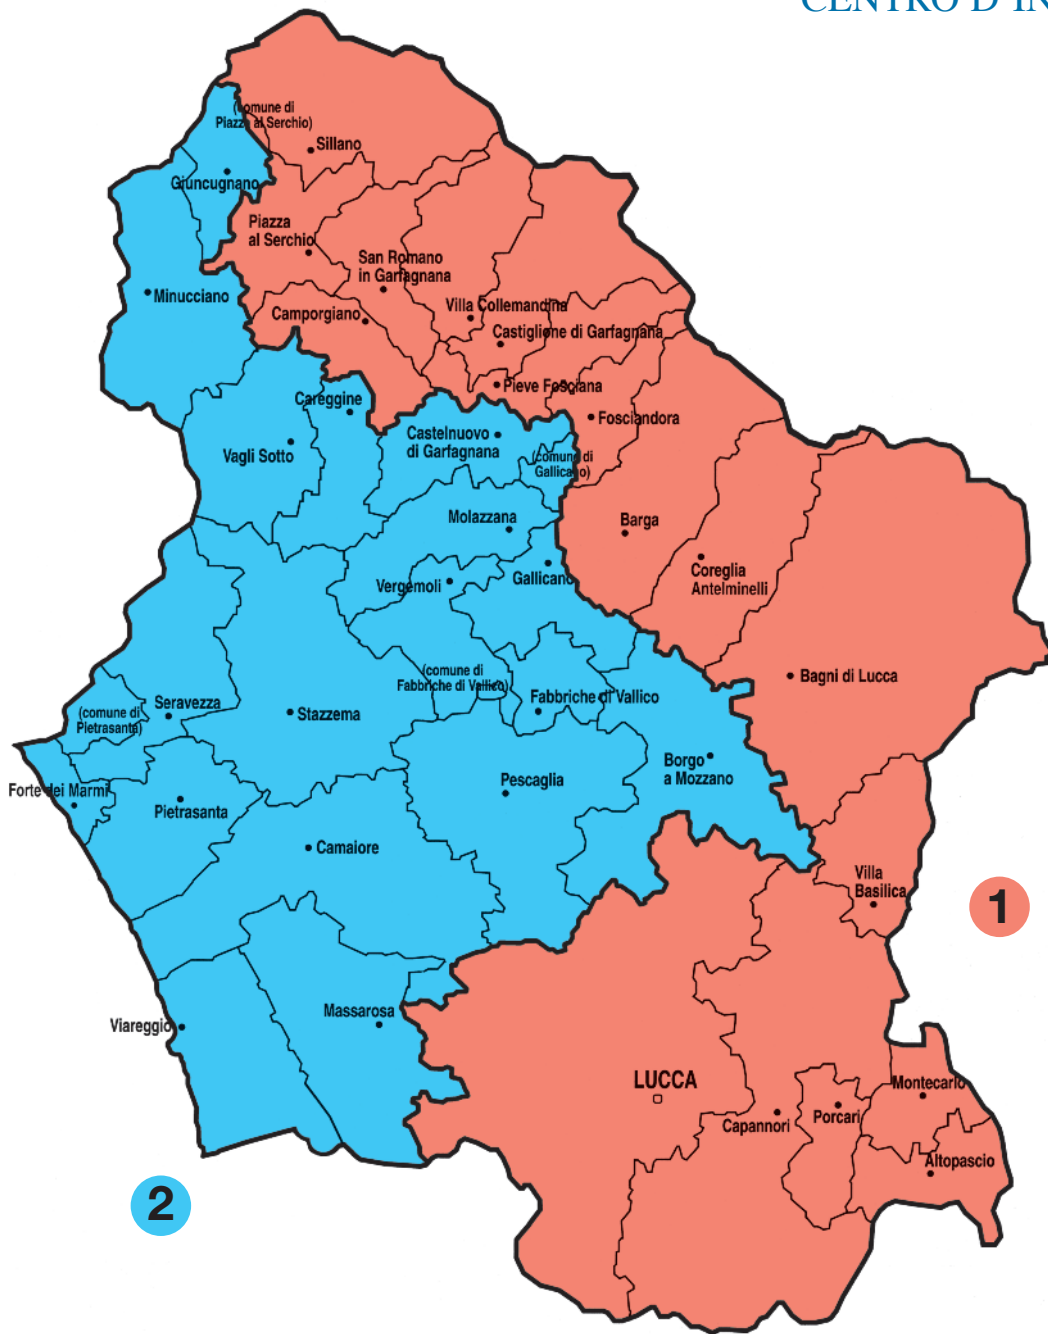

Biproget Group s.r.l.

Via A. Aleardi, 40
21013 Gallarate (Va)
Tel. 0331.78.40.51
Fax 0331.78.41.70
E-mail: info@biproget.com
www.biproget.it

Centro d'Informazione Edile

Lucca

CENTRO D'INFORMAZIONE EDILE

MONITORAGGIO

PRATICHE EDILI

CONSERVATORIE

GARE D'APPALTO

TRIBUNALI

**SERVIZI DI MARKETING
PER L'EDILIZIA**

BANCHE DATI

PUBBLICITÀ

TELEMARKETING

2

1

ZONA LU 2

- ☐ BORGHO A MOZZANO
- ☐ CAMAIORE
- ☐ CAREGGINE
- ☐ CASTELNUOVO DI GARFAGNANA
- ☐ FABBRICHE DI VALLICO
- ☐ FORTE DEI MARMI
- ☐ GALLICANO
- ☐ GIUNCUGNANO
- ☐ MASSAROSA
- ☐ MINUCCIANO
- ☐ MOLAZZANA
- ☐ PESCAGLIA
- ☐ PIETRASANTA
- ☐ SERAVEZZA
- ☐ STAZZEMA
- ☐ VAGLI SOTTO
- ☐ VERGEMOLI
- ☐ VIAREGGIO

ZONA LU 1

- ☐ ALTOPASCIO
- ☐ BAGNI DI LUCCA
- ☐ BARGA
- ☐ CAMPORGIANO
- ☐ CAPANNORI
- ☐ CASTIGLIONE DI GARFAGNANA
- ☐ COREGLIA ANTELMINELLI
- ☐ FOSCIANDORA
- ☐ LUCCA
- ☐ MONTECARLO
- ☐ PIAZZA AL SERCHIO
- ☐ PIEVE FOSCIANA
- ☐ PORCARI
- ☐ SAN ROMANO IN GARFAGNANA
- ☐ SILLANO
- ☐ VILLA BASILICA
- ☐ VILLA COLLEMANDINA

La cartina e le zone sopra esposte sono da intendersi indicative. La Biproget si riserva la facoltà di apportare delle variazioni senza doverne dare alcuna comunicazione.