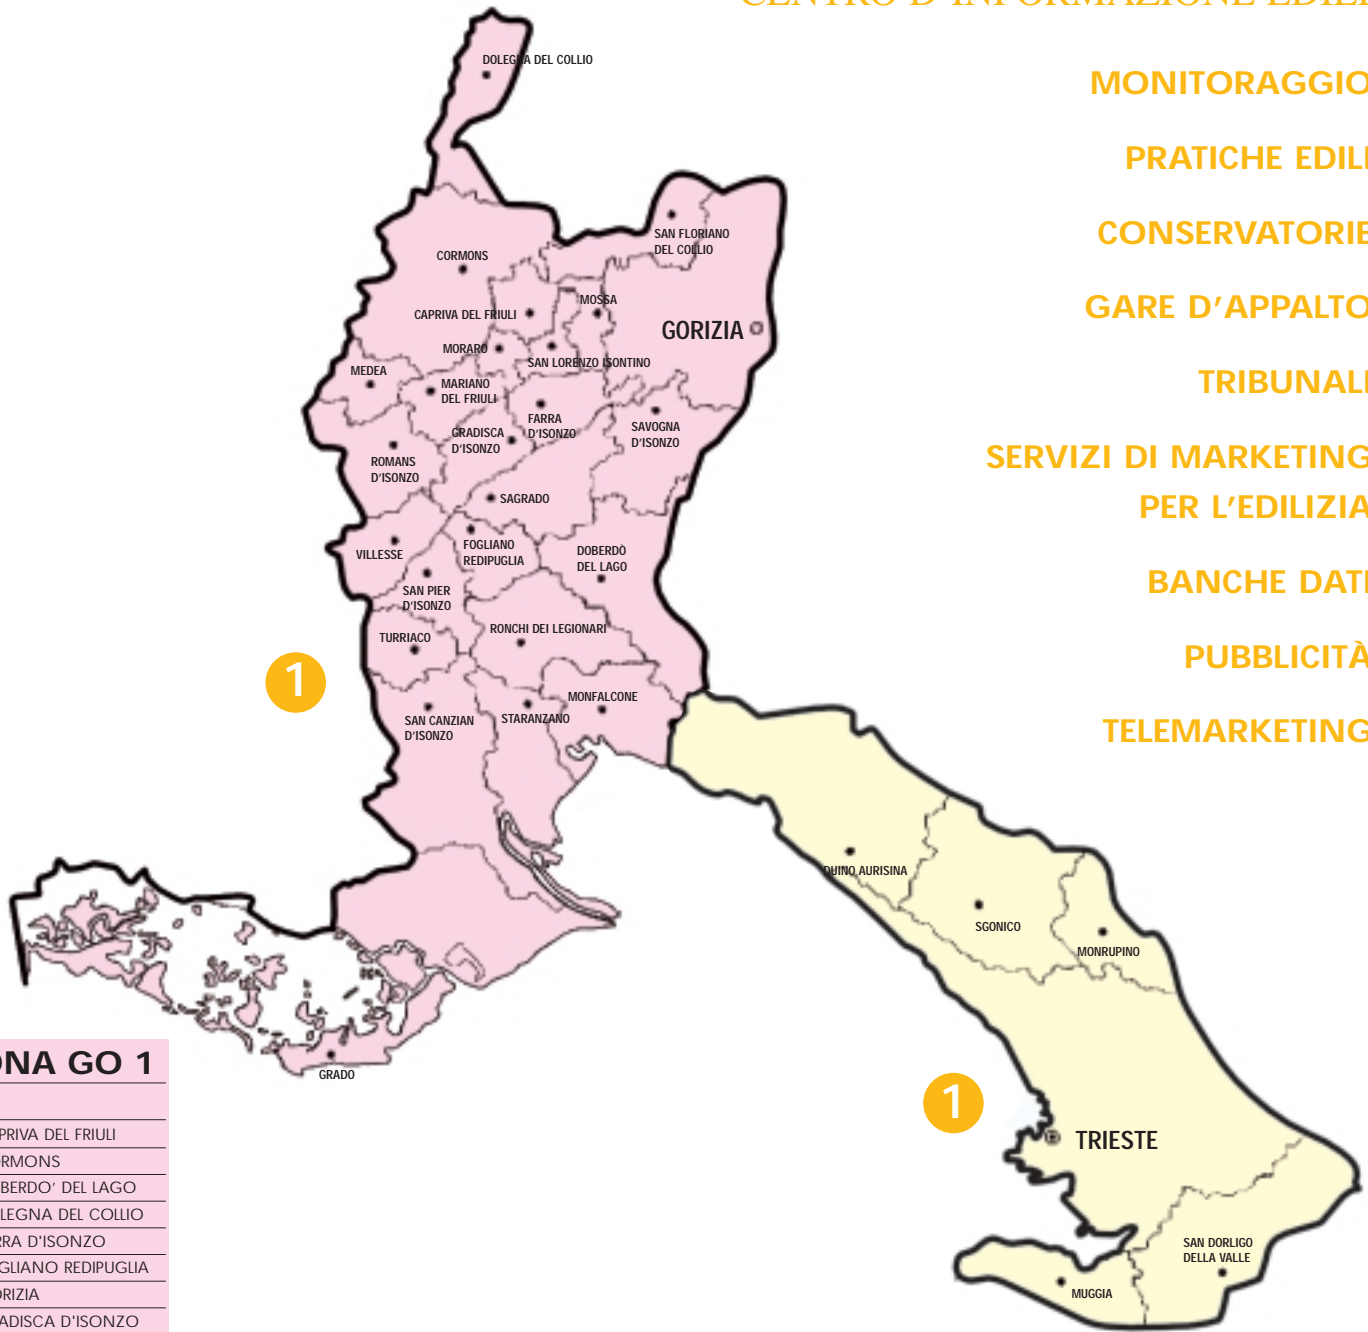

BANCHE DATI

PUBBLICITÀ

TELEMARKETING

ZONA GO 1

- CAPRIVA DEL FRIULI
- CORMONS
- DOBERDO' DEL LAGO
- DOLEGNA DEL COLLIO
- FARRA D'ISONZO
- FOGLIANO REDIPUGLIA
- GORIZIA
- GRADISCA D'ISONZO
- GRADO
- MARIANO DEL FRIULI
- MEDEA
- MONFALCONE
- MORARO
- MOSSA
- ROMANS D'ISONZO
- RONCHI DEI LEGIONARI
- SAN CANZIAN D'ISONZO
- SAN FLORIANO DEL COLLIO
- SAN LORENZO ISONTINO
- SAN PIER D'ISONZO
- SAVOGNA D'ISONZO
- STARANZANO
- TURRIACO
- VILLESSE
- SAGRADO

ZONA TS 1

- DUINO AURISINA
- MUGGIA
- MONRUPINO
- SAN DORLIGO DELLA VALLE
- SGNONICO
- TRIESTE

La cartina e le zone sopra esposte sono da intendersi indicative. La Biproget si riserva la facoltà di apportare delle variazioni senza doverne dare alcuna comunicazione.