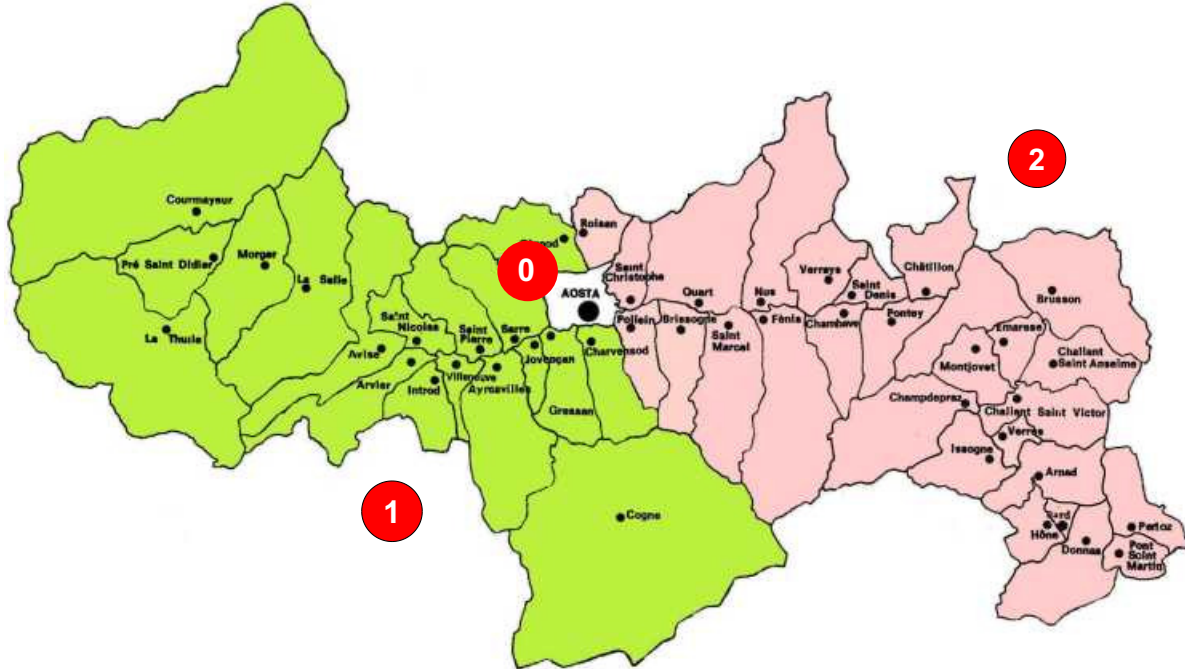

Biproget Group s.r.l.

Via Aleardo Aleardi 40
21013 GALLARATE (VA)
Tel. 0331 78.40.51
Fax 0331 78.41.70
info@biproget.com
www.biproget.it

Centro d'Informazione Edile

Aosta

CENTRO D'INFORMAZIONE EDILE

AO0
AOSTA CITTA'

AO1
ARVIER
AVISE
AYMAVILLES
CHARVENSOD
COGNÉ
COURMAYEUR
GIGNOD
GRESSAN
INTROD
JOVENCAN
LA SALLE
LA THUILE
MORGER
PRE' SAINT DIDIER
SAINTE NICOLAS
SAINTE PIERRE
SARRE
VILLENEUVE

AO2
ARNAD
BARD
BRISOGNE
BRUSSON
CHALLANT SAINT ANSELME
CHALLANT SAINT VICTOR
CHAMBAVE
CHAMPDEPRAZ
CHATILLON
DONNES
EMARESE
FENIS
HONE
ISSOGNE
MONTJOVET
NUS
PERLOZ
POLLEIN
PONT SAINT MARTIN
PONTEY
QUART
ROISAN
SAINTE CHRISTOPHE
SAINTE DENIS
VERRAYS
VERRES